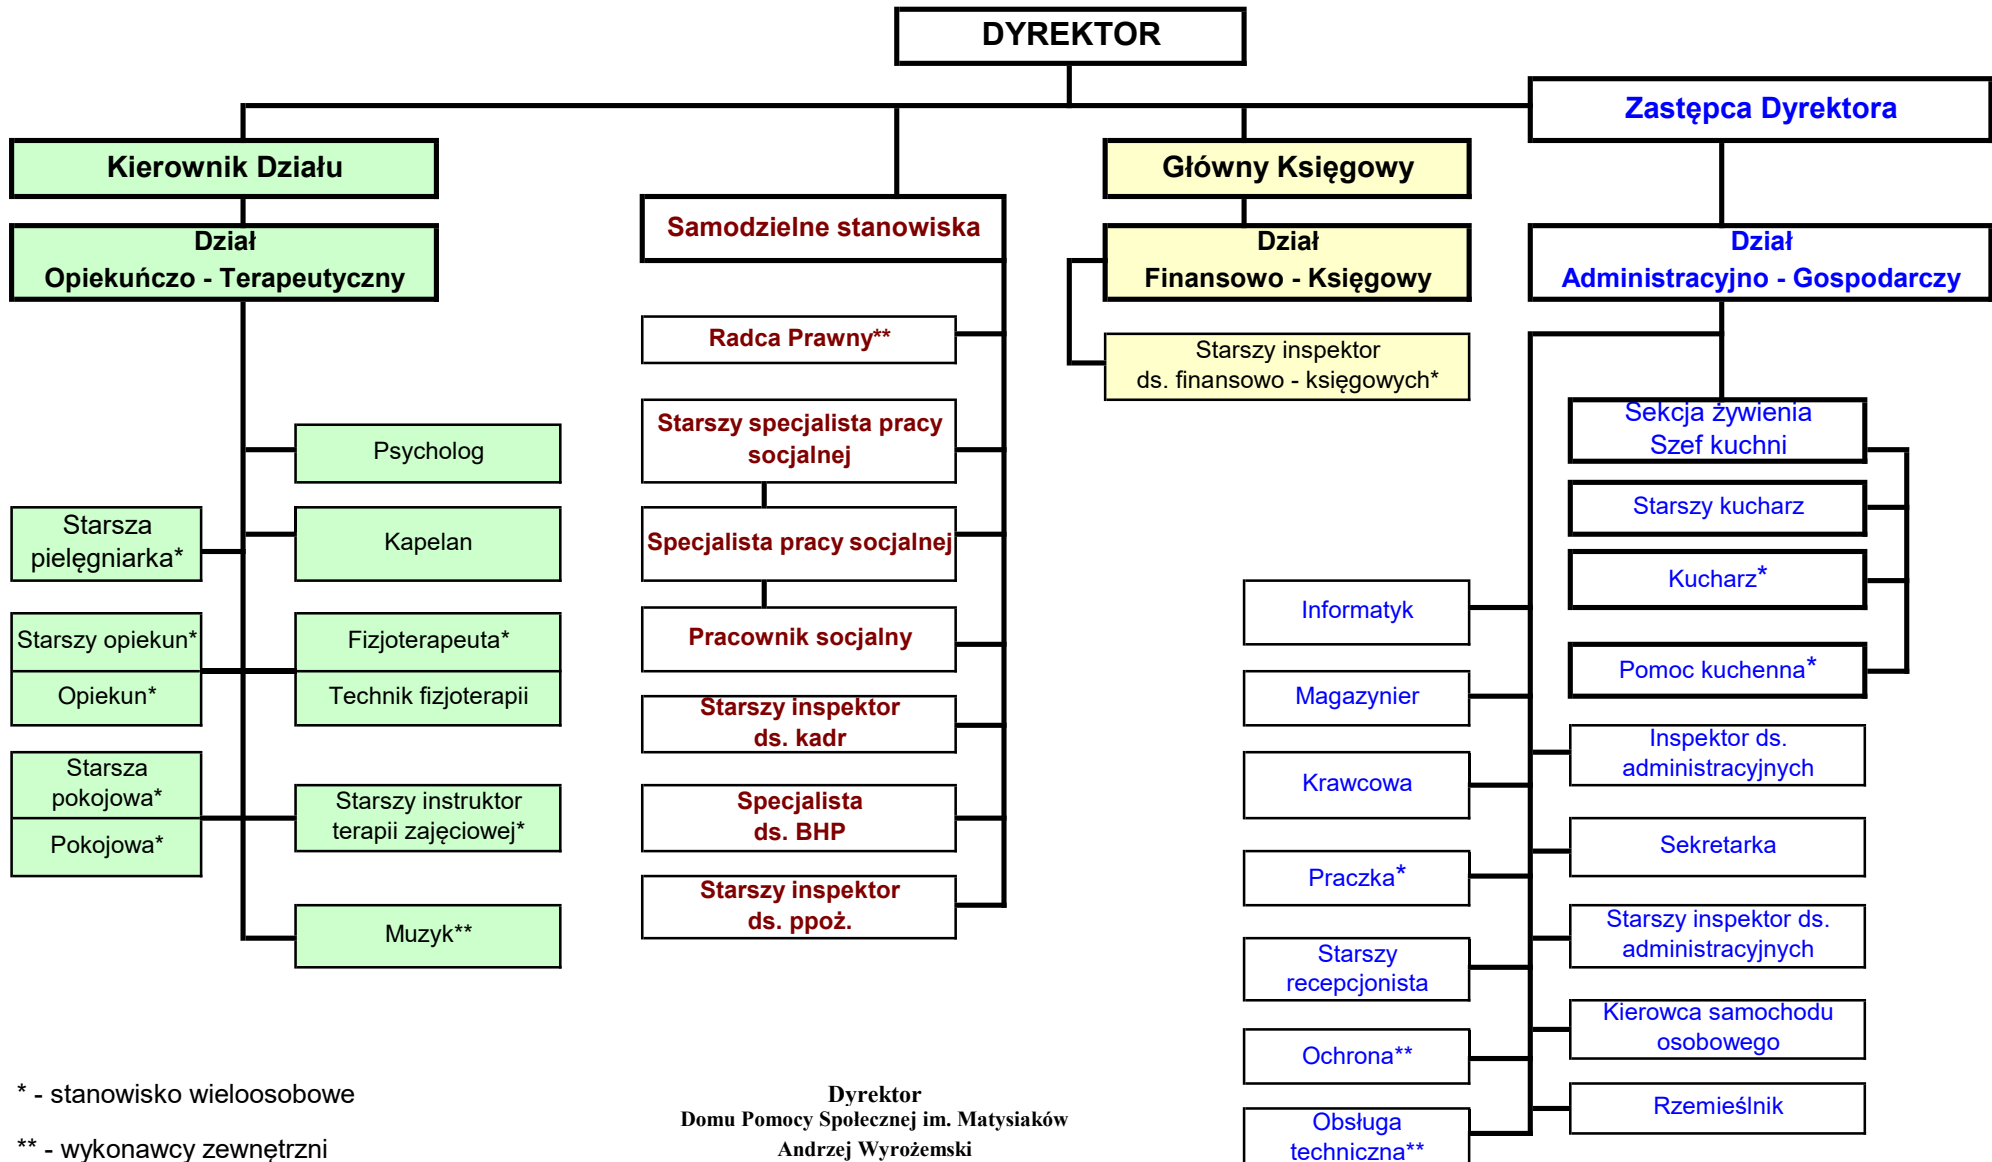

SCHEMAT STRUKTURY ORGANIZACYJNEJ
 Domu Pomocy Społecznej im. "Matysiaków" w Warszawie przy ul. Arabskiej 3

* - stanowisko wieloosobowe

** - wykonawcy zewnętrzni

Dyrektor
 Domu Pomocy Społecznej im. Matysiaków
 Andrzej Wyrożemski